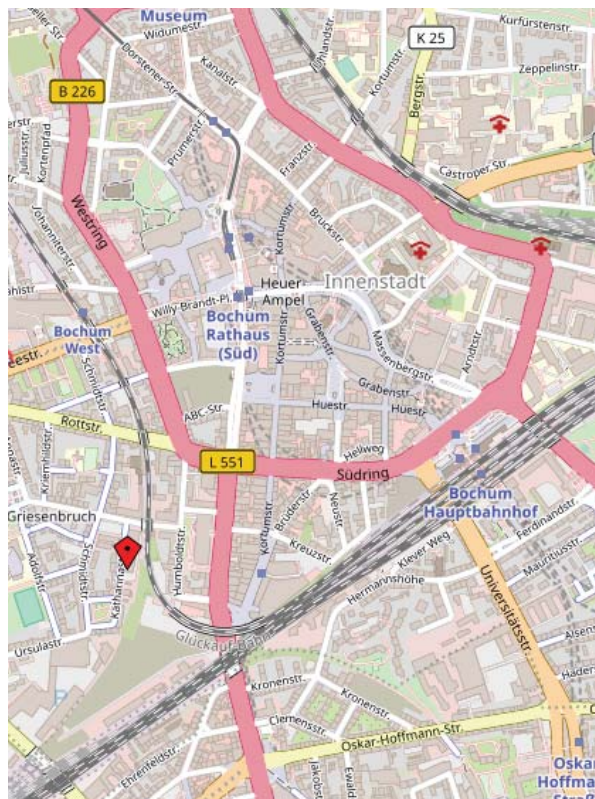

Aus Richtung Dortmund über A 40

- Ausfahrt L 551 Herner Straße
- Rechts abbiegen auf Humboldtsstraße
- Rechts abbiegen auf Maximilian-Kolbe-Straße
- Links abbiegen auf Katharinastraße

Aus Richtung Herne über Holsterhauser Straße, L 657

- Ausfahrt 16 Bochum-Riemke
- Geradeaus auf Herner Straße, L 551
- Rechts halten auf Humboldtstraße
- Rechts abbiegen auf Maximilian-Kolbe-Straße
- Links abbiegen auf Katharinastraße

Aus Richtung Hattingen über Hüttenstraße, L 705

- Leicht rechts auf Kosterstraße, L 705
- Im Kreisverkehr die vierte Ausfahrt auf Königsallee nehmen
- Links halten auf Marienplatz
- Links abbiegen auf Humboldtsstraße
- Rechts abbiegen auf Maximilian-Kolbe-Straße
- Links abbiegen auf Katharinastraße

Unsere Besucherparkplätze

- Fahren Sie vor die Schranke
- Dort bitte anmelden, bzw. klingeln
- Die Besucherparkplätze befinden sich in der Nähe des Eingangs

Kostenlose und kostenpflichtige Parkplätze

Sollten alle Parkplätze belegt sein, finden Sie kostenlose Parkplätze in den ausgewiesenen Flächen der Katharinastraße oder Schmidtstraße. Ein kostenpflichtiger Parkplatz befindet sich oberhalb der Katharinastraße an der Maximilian-Kolbe-Straße.

Bildquelle: <http://www.openstreetmap.org>